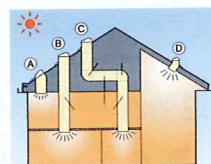

ガムプレス

株式会社プレステン
〒305-0854 茨城県つくば市上横場423-3
TEL.029-838-2366 FAX.029-838-2486

http://www.press10.co.jp
企画編集/福本 優・鈴木 暹
デザイン製作/古山 晶子・白井 那都美・白井 俊敬・吉田 昭彦

ほのほの
ギャラリー

いいのふや
版画:飯野農夫也
「麦の土入れ」部分

飯野農夫也画業保存会
http://www.iinonobuya.com

スカイライトチューブの仕組み

① レイバンダードーム

- ・特許技術の採光ドームレンズ。
- ・低い角度(位置)の太陽光を採りこみます。
- ・夏の真昼の強すぎる太陽光を避けます。
- ・有害な紫外線UVA1497%、UVB199%取り除きます。

② 曲面反射板

- ・特許技術のドーム内曲面反射板。
- ・冬の低い位置の太陽光も効率よく採りこみます。
- ・採光を多くし、真冬の太陽光を最大限に採りこみます。
- ・一年を通して安定した自然光をお届けします。

③ 特殊鏡面加工チューブ

- ・世界最高の反射率を誇るチューブ。
- ・99.7%の反射率を実現。
- ・ありのままの色を見せます。
- ・9mまで配管延長可能。

④ 散光カバー&レンズ

- ・散光カバー&レンズの組み合わせにより、空間・用途に合わせた最適な自然光を演出できます。

こんなお客様にオススメ!!

- ●新築をご計画の方
- ●増改築をお考えの方
- ●昼間でも暗くて電気照明を点けている方
- ●健康的で気持ちの良い自然光がほしい方
- ●健康的な施設・事務所・店舗・倉庫をご計画の方
- ●電気代を節約したい方 ※既設建物への取付も可能

Q.取り付けには合計でいくらくらいかかるの?

1. ・スターターキット
   - ・散光カバー
   - ・延長チューブ
   - ・ルーペースキット
   - ・工事費
2. これらの諸経費を合計しても... **16万円~** ※取付箇所により変わります

設置したお客様の声

1年中、終日蛍光灯を点けていた、8畳の居間に設置しました。蛍光灯を点けず、自然光だけで新聞を読めたときは、本当に感動しました。

昨年、新聞で目にした「電気ゼロ照明」の記事がずっと頭の中にあっただけで、生活情報紙でKD企画さんの記事を目にしたとき、ためらうことなく設置をお願いしました。

屋根をいじることで主人は少し不安そうでしたが、建築士の資格を持った方がいらしたので決心しました。自然の光に感動、感謝です!

我孫子市 K・Mさん

まったく電気を使わない、新しい太陽光利用照明システム「スカイライトチューブ」は、屋根面から採光する照明装置。キャッチした太陽光を室内に採り入れる、シンプルな構成で、昼間でも暗い台所や洗面所、廊下などに、柔らかな自然光を届けてくれる。

様々なタイプの屋根や、2階建て住宅の1階にも設置でき、屋根面に設置したドーム内の曲面反射板により、固定式のままで、乱反射しながら、朝夕方まで効率よく太陽光をキャッチ。自然の恵みである太陽光を活かした、画期的な採光装置を利用

することで、電気代がかからず、お財布にも地球にも優しいエコライフがおくれる。実際に設置した方からは「こんな明かりを待っていた!」も「早く設置すれば良かった!」という声がたくさん寄せられているそう。気になった方は、KD企画で実物を見ることができ、気軽に訪ねて

新しいシステムが登場!!

昼間でも暗くてお困りの部屋はありませんか? スカイライトチューブの新しい照明(太陽光照明システム)のはじまりです。

チューブを延長すれば、2階を通して1階に採光を得ることも可能になる

みては? 施工は自社スタッフが、もちろんアフターケアも万全!「何かあればすぐに飛んでいきます」とのことなので、安心してお問い合わせを!